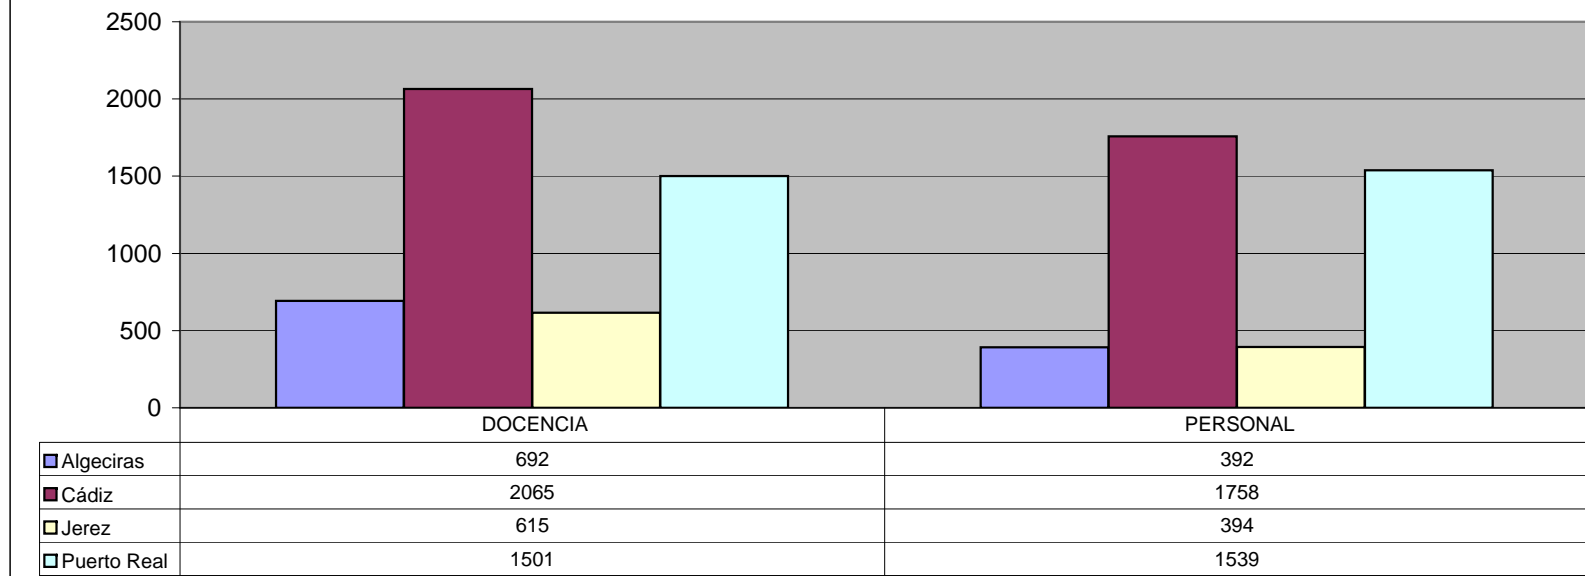

Equipos microinformáticos UCA a 31/12/2011

Campus	CAMPUS	Equipos PAS y Directivos	Equipos PDI	Equipos DOCENCIA	Equipos PERSONAL	TOTAL EQUIPOS MICROINFORMATICOS
	Algeciras	139	253	692	392	1084
	Cádiz	816	942	2065	1758	3823
	Jerez	106	288	615	394	1009
	Puerto Real	345	1194	1501	1539	3040
		1406	2677	4873	4083	8956